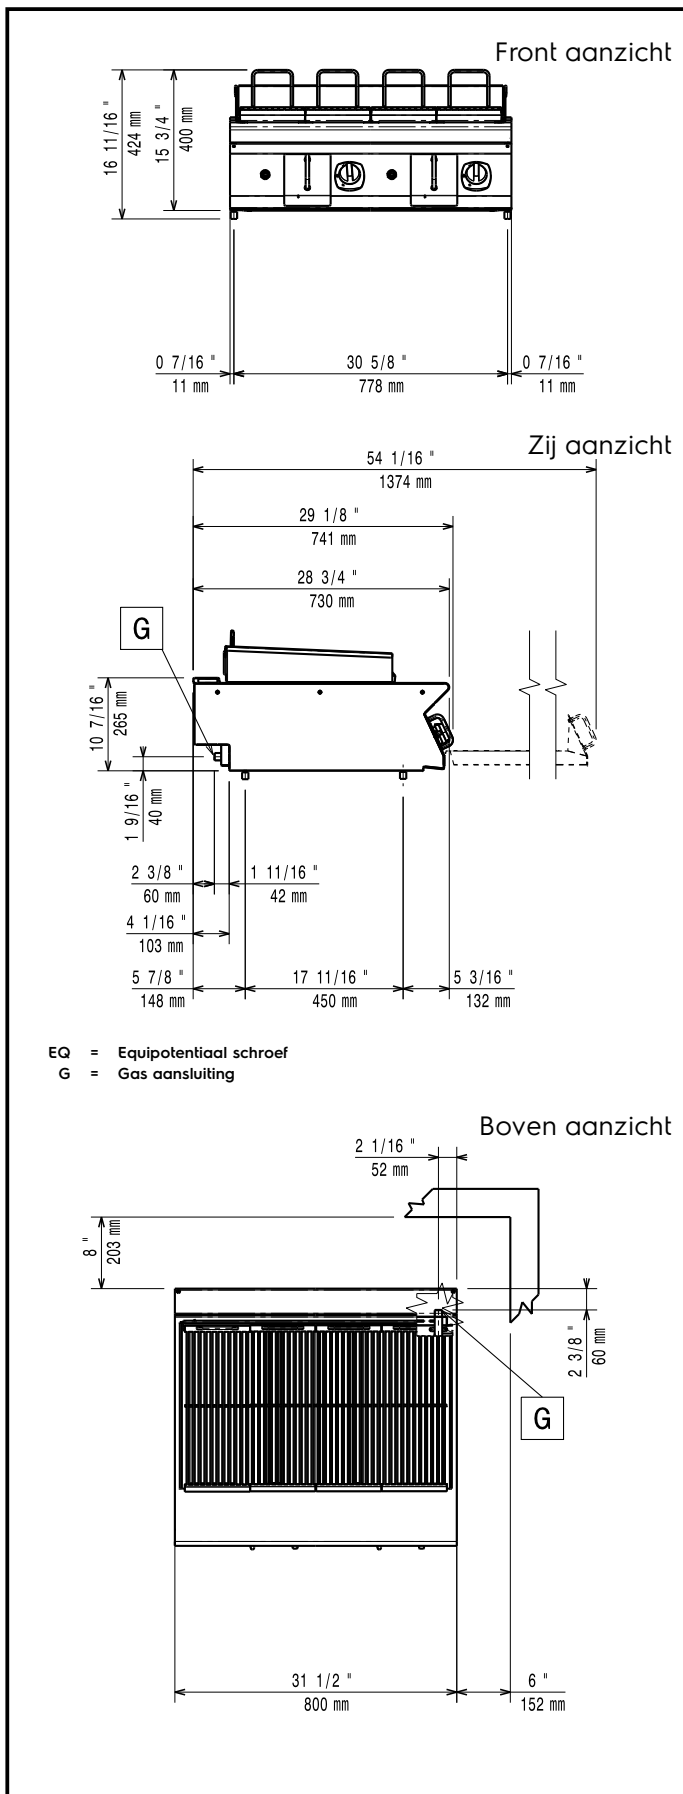

Gas

Gas vermogen	371043 (E7GRGHGC0P)	14 kW
Standaard gas toelevering		Aardgas G20 (20 mbar)
Gas aansluiting		1/2"

Opstelling

Indien de grill wordt geplaatst tegen of naast een temperatuur gevoelig apparaat, moet daartussen een veiligheidsopening van circa 150 mm komen of er moet warmte isolatie geplaatst worden.

Algemene gegevens

Grillrooster	742x472 mm
Externe afmetingen, lengte	800 mm
Externe afmetingen, breedte	730 mm
Externe afmetingen, hoogte	250 mm
Gewicht, netto	60 kg
Waterdichtheid index	IPX4

Duurzaamheid

Gas verbruik (G20), min, max 0 - 1.48 m³/h

Optionele accessoires

- AFDICTINGSKIT en tape voor het afdichten van de koppelnaad tussen 2 units PNC 206086 ☐
- ROOKGASKANAAL Ø150 mm, met trekonderbreker, lengte 920 mm, roestvrijstaal PNC 206132 ☐
- ADAPTERRING Ø150 mm, voor rookgas afvoer-condensor 206246 PNC 206133 ☐
- ROOKGAS AFVOER-CONDENSOR, voor afvoerpijp Ø150 mm, bij 800 mm unit PNC 206246 ☐
- SCHRAPER, roestvrijstaal, voor grillrooster van HP grill PNC 206347 ☐
- SET G25.3 (NL) GAS NOZZELS voor 700XP en 900XP gas grills (standaard en HP) PNC 206462 ☐
- FRONT HANDRAIL 800 mm, roestvrijstalen buis Ø30 mm, 700XP-900XP PNC 216047 ☐
- FRONT AFZETSCHAP 800x140 mm, roestvrijstaal, 700XP-900XP PNC 216186 ☐
- 2 ZIIPANELEN, links en rechts, vlak roestvrijstaal, voor zichtzijde van topmodel 700XP PNC 216277 ☐
- GASDRUK REGELAAR, bij te hoge gasdruk, reduceert de gasdruk naar 12,5 - 30 mbar, inclusief adapter van 1/2" naar 3/4" PNC 927225 ☐